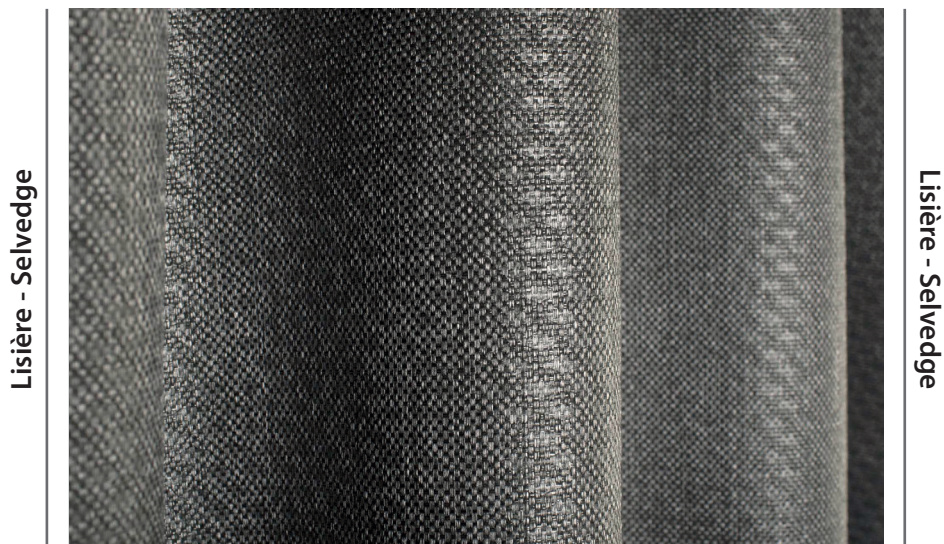

# 54035 - STELVIO

COL. 78

Nb. de coloris - Nb. of colors :	4
Laize - Width :	150 cm (59")
Poids - Weight :	450 g/ml
Composition :	100% PES
Propriétés - Properties :	Résistance à la lumière - Lightfastness : 5/8   
<b>Normes NF - FR Standards :</b>	<b>M1 - EN13773 Class 1</b>
Pays d'origine - Country of origin :	Belgique - Belgium
Conditionnement - Conditioning :	Roulé toute laize - Rolled full width